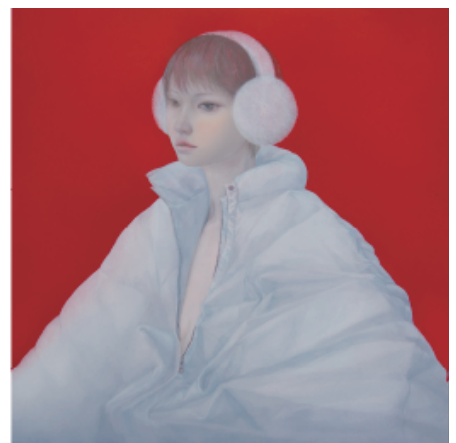

バニラ 910mm×910mm 2013年
アクリル・油彩・ペン / パネルにキャンバス

お問い合わせ

S.M.F. (Soul Meeting Festa) 広報担当: 児玉 E-mail: soul.meeting.festa@gmail.com